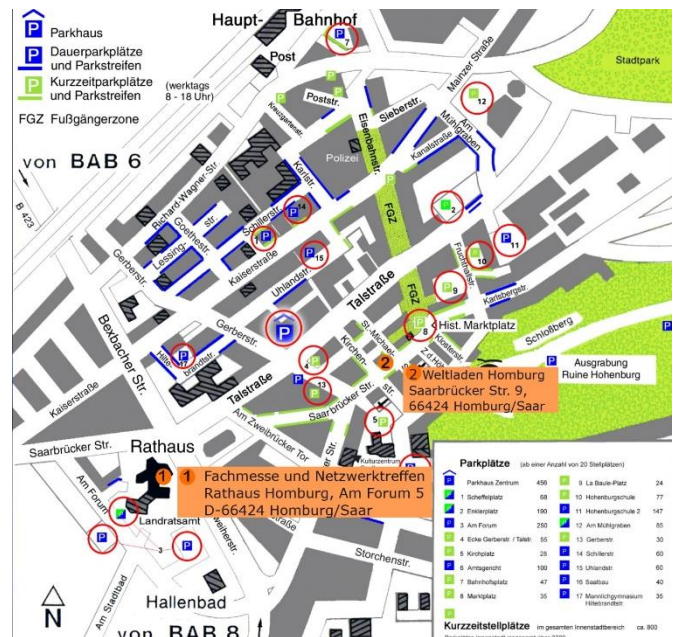

### Informationen zur Anreise / Parken:

Adresse:

Rathaus Homburg

Am Forum 5

D-66424 Homburg /Saar

Kostenlose Parkmöglichkeiten befinden sich in der Nähe des Rathauses.

Dieses liegt ca. 20 Gehminuten vom Bahnhof Homburg/Saar entfernt.

Informationen zur Anreise mit ÖNV, Rad und Parkmöglichkeiten:

[www.homburg.de/leben-in-homburg/touristisches/opnv-rad-auto/](http://www.homburg.de/leben-in-homburg/touristisches/opnv-rad-auto/)

Anreiseinfos: [www.bahn.de](http://www.bahn.de) , [www.flixbus.de](http://www.flixbus.de) , [www.saarfahrplan.de](http://www.saarfahrplan.de)